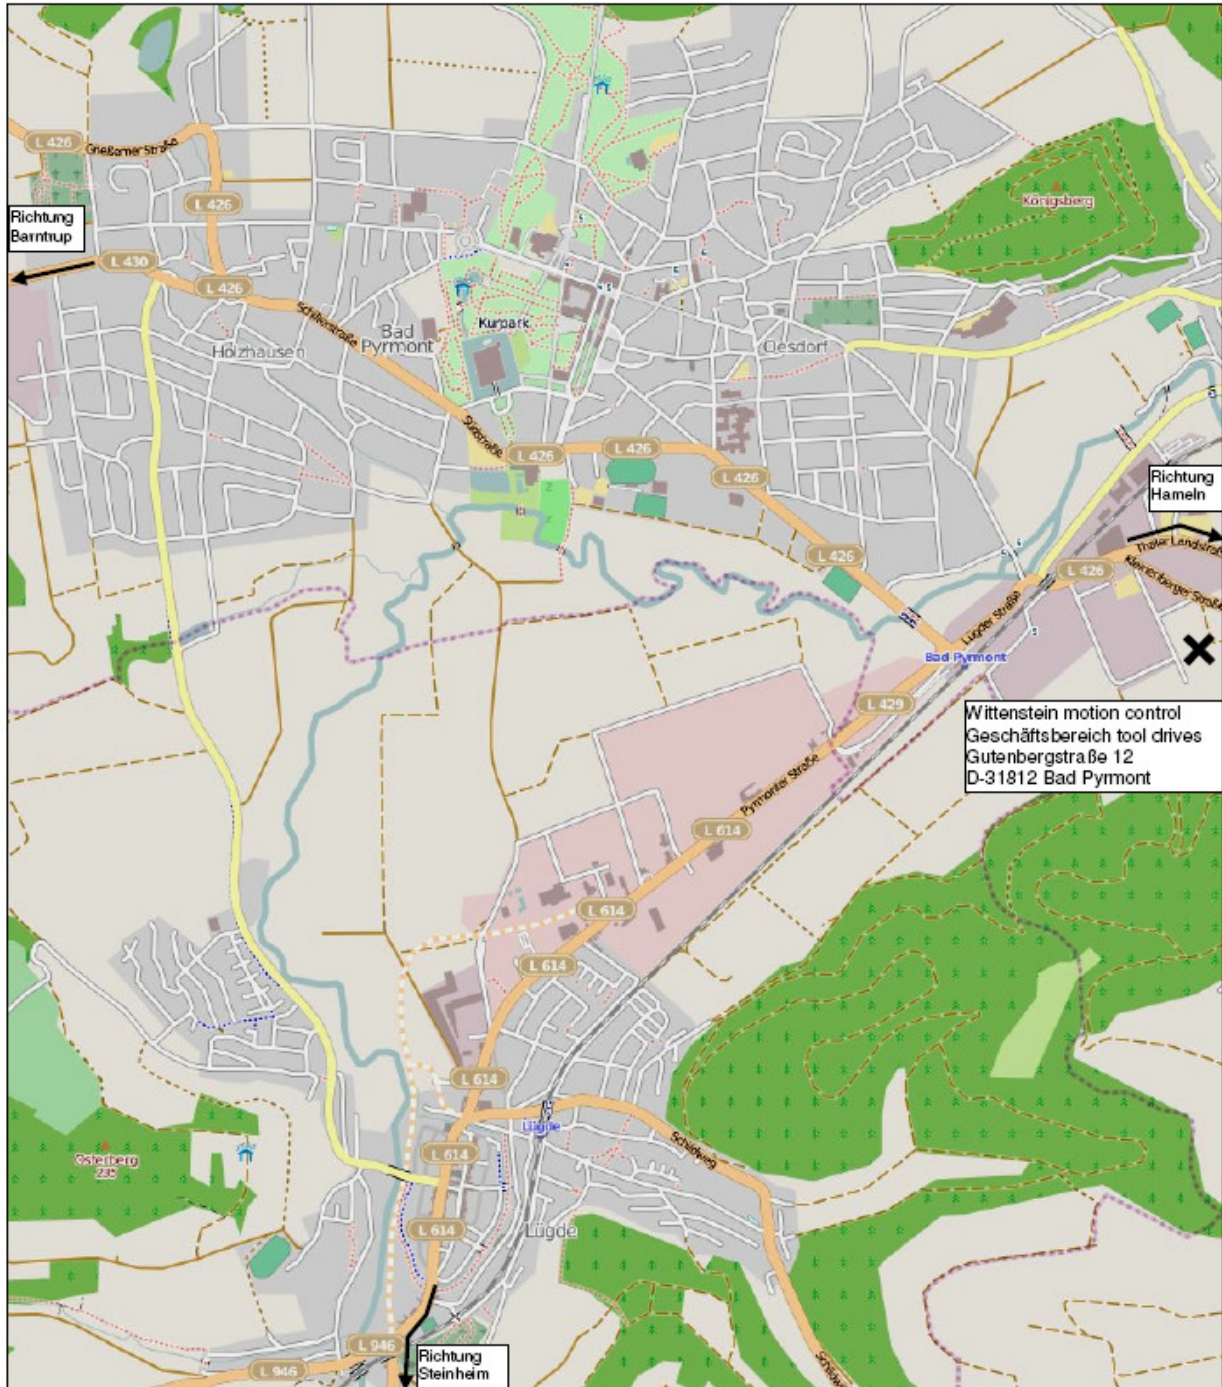

WITTENSTEIN

motion control

Wegbeschreibung

Skizze der Umgebung von Bad Pyrmont:

WITTENSTEIN

motion control

Wegbeschreibung

Ihre Anfahrtsskizze innerhalb von Bad Pyrmont:

Quelle der Straßenkarte: <http://www.openstreetmap.org/>. Die Karte ist lizenziert unter [Creative Commons Attribution ShareAlike 2.0 Germany License](https://creativecommons.org/licenses/by-sa/2.0/de/).