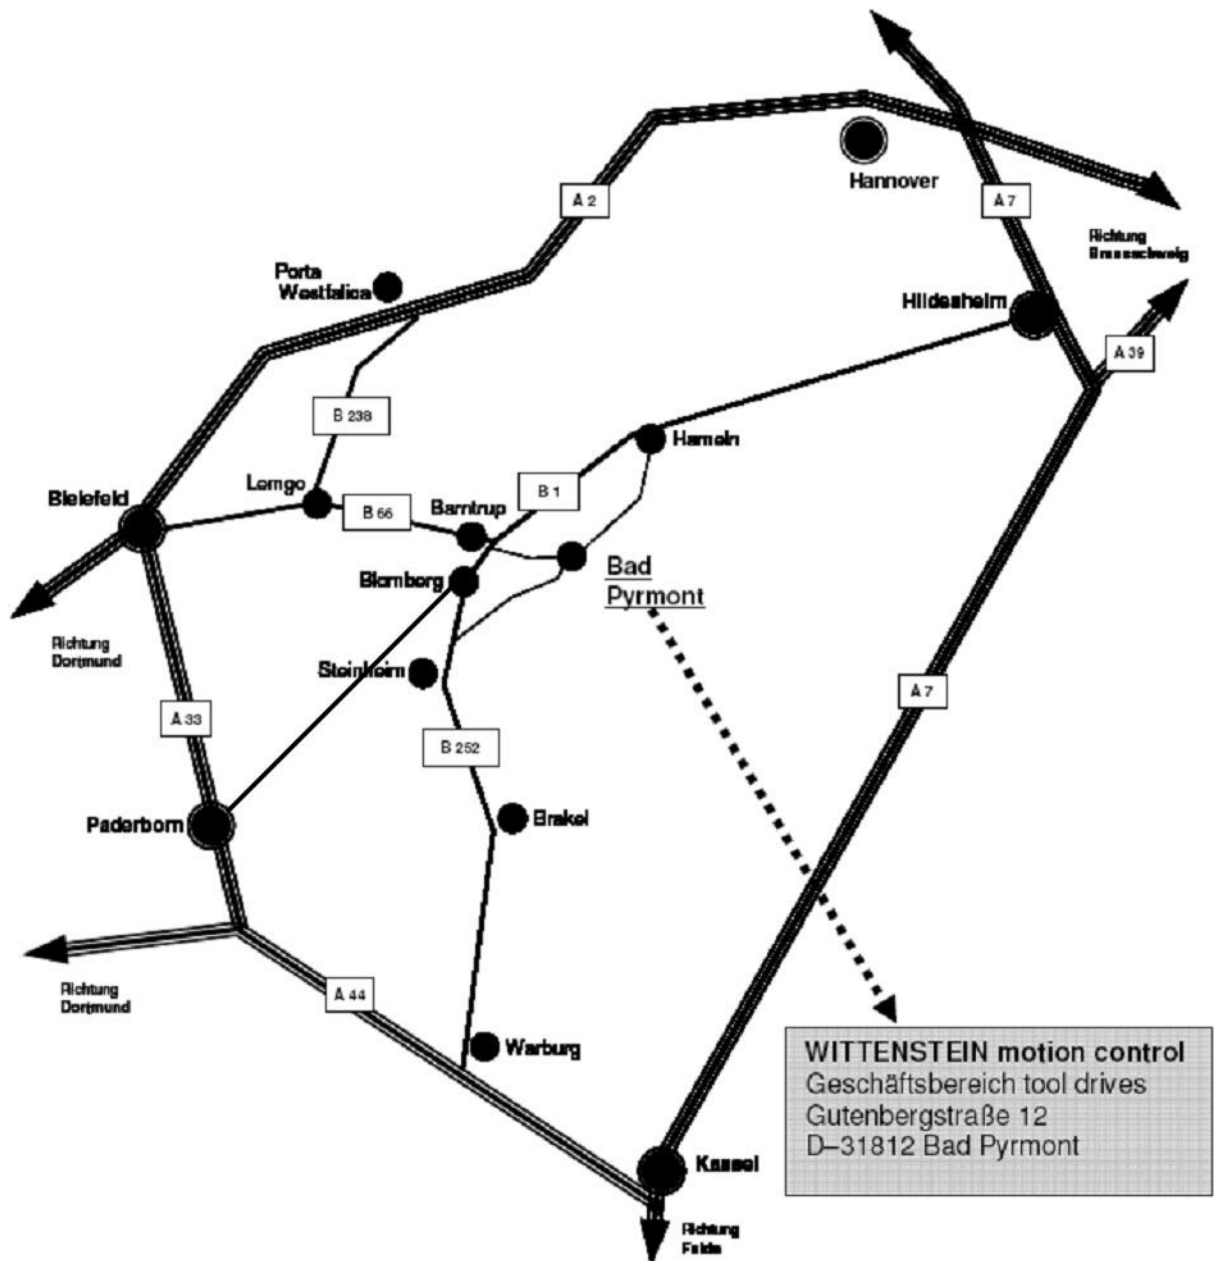

WITTENSTEIN

motion control

Wegbeschreibung

Skizze der Umgebung von Bad Pyrmont:

WITTENSTEIN

motion control

Wegbeschreibung

Ihre Anfahrtsskizze innerhalb von Bad Pyrmont:

Quelle der Straßenkarte: <http://www.openstreetmap.org/>. Die Karte ist lizenziert unter [Creative Commons Attribution ShareAlike 2.0 Germany License](https://creativecommons.org/licenses/by-sa/2.0/de/).